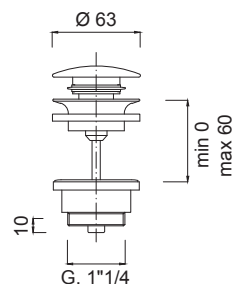

ARTICOLI VARI

5105L

Scarico per lavabo Up&Down 1"1/4.

Basin drain 1"1/4 Up&Down.

Vidage lavabo Up&Down 1"1/4.

Ablaufgarnitur Up&Down 1"1/4.

Desague automatico Up&Down 1"1/4.

Слив для умывальника Up&Down 1"1/4

Articolo	Note	CROMO	BO - NO	NKO	BROP - GF - CRN	O - OSP
5105L		✓	✓	✓	✓	✓

CROMO: Cromo / Chrome-Plated - **BO:** Bianco Opaco / Matt White - **NO:** Nero Opaco / Matt Black - **NKO:** Nikel Opaco / Matt Nikel - **BROP:** Brondo opaco / Matt Bronze - **GF:** Grafite / Graphite - **CRN:** Cromo nero / Chrome Black - **O:** Oro / Gold - **OSP:** Oro SPazzolato / Brushed Gold