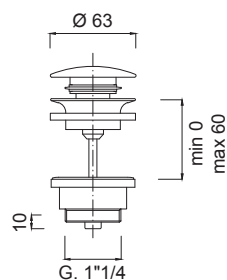

OPEN

5105LAS

Scarico per lavabo Up&Down 1"1/4.

Basin drain 1"1/4 Up&Down.

Vidage lavabo Up&Down 1"1/4.

Ablaufgarnitur Up&Down 1"1/4.

Desague automatico Up&Down 1"1/4.

Слив для умывальника Up&Down 1"1/4