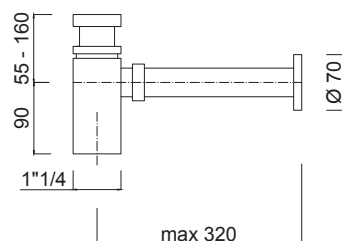

ARTICOLI VARI

5109L

Sifone per Lavabo 1"1/4.

Trap for basin 1"1/4 .

Siphon lavabo 1"1/4.

Geruchsverschluss 1"1/4.

Sifòn para lavabo 1"1/4.

Сифон для умывальника 1"1/4

Articolo	Note	CROMO	BO - NO	NKO	BROP - GF - CRN	O - OSP
5109L		✓	✓	✓	✓	✓

CROMO: Cromo / Chrome-Plated - **BO:** Bianco Opaco / Matt White - **NO:** Nero Opaco / Matt Black - **NKO:** Nikel Opaco / Matt Nikel - **BROP:** Brondo opaco / Matt Bronze - **GF:** Grafite / Graphite - **CRN:** Cromo nero / Chrome Black - **O:** Oro / Gold - **OSP:** Oro SPazzolato / Brushed Gold