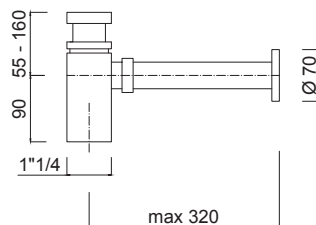

OPEN

5109LAS

Sifone per Lavabo 1"1/4.

Trap for basin 1"1/4 .

Siphon lavabo 1"1/4.

Geruchsverschluss 1"1/4.

Sifòn para lavabo 1"1/4.

Сифон для умывальника 1"1/4