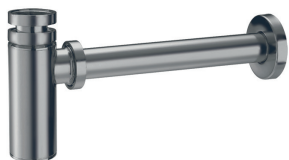

OPEN

5109LAS

Sifone per Lavabo 1"1/4.

Trap for basin 1"1/4 .

Siphon lavabo 1"1/4.

Geruchsverschluss 1"1/4.

Sifòn para lavabo 1"1/4.

Сифон для умывальника 1"1/4