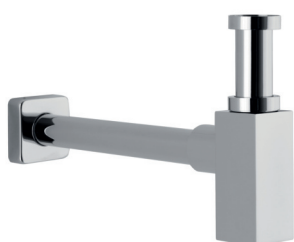

## ARTICOLI VARI

5109PL

**Sifone per lavabo 1"1/4 quadro**

Trap for basin 1"1/4.

Siphon lavabo 1"1/4.

Geruchsverschluss 1"1/4.

Sifon para lavabo 1"1/4.

Сифон для умывальника 1"1/4 квадратный

Articolo	Note	CROMO	BO - NO	NKO	BROP - GF - CRN	O
5109PL		✓	✓	✓	✓	✓

**CROMO:** Cromo / Chrome-Plated - **BO:** Bianco Opaco / Matt White - **NO:** Nero Opaco / Matt Black - **NKO:** Nikel Opaco / Matt Nikel - **BROP:** Brondo opaco / Matt Bronze - **GF:** Grafite / Graphite - **CRN:** Cromo nero / Chrome Black - **O:** Oro / Gold - **OSP:** Oro SPazzolato / Brushed Gold