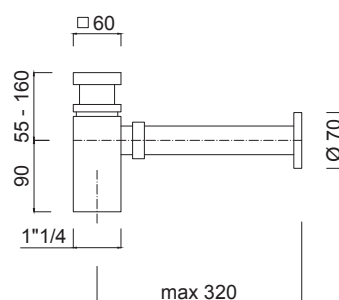

## ARTICOLI VARI

5109PL

**Sifone per lavabo 1"1/4 quadro**

Trap for basin 1"1/4.

Siphon lavabo 1"1/4.

Geruchsverschluss 1"1/4.

Sifon para lavabo 1"1/4.

Сифон для умывальника 1"1/4 квадратный

Articolo	Note	CROMO	BO - NO	NKO	BROP - GF - CRN	O
5109PL		✓	✓	✓	✓	✓

**CROMO:** Cromo / Chrome-Plated - **BO:** Bianco Opaco / Matt White - **NO:** Nero Opaco / Matt Black - **NKO:** Nikel Opaco / Matt Nikel - **BROP:** Brondo opaco / Matt Bronze - **GF:** Grafite / Graphite - **CRN:** Cromo nero / Chrome Black - **O:** Oro / Gold - **OSP:** Oro SPazzolato / Brushed Gold