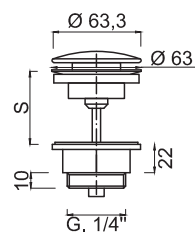

ARTICOLI VARI

5115

Scarico per lavabo 1"1/4, scarico libero

Basin drain 1"1/4, free flow.

Vidage lavabo 1"1/4, toujours ouvert.

Ablaufgarnitur 1"1/4, immer geöffnet.

Desagüe automatico 1"1/4, descarga libre.

Заглушка для раковины с соединением 1"1/4, свободный слив

Articolo	Note	CROMO	BO - NO	NKO	BROP - GF - CRN	O - OSP
5115		✓	✓	✓	✓	✓

CROMO: Cromo / Chrome-Plated - **BO:** Bianco Opaco / Matt White - **NO:** Nero Opaco / Matt Black - **NKO:** Nikel Opaco / Matt Nikel - **BROP:** Brondo opaco / Matt Bronze - **GF:** Grafite / Graphite - **CRN:** Cromo nero / Chrome Black - **O:** Oro / Gold - **OSP:** Oro SPazzolato / Brushed Gold