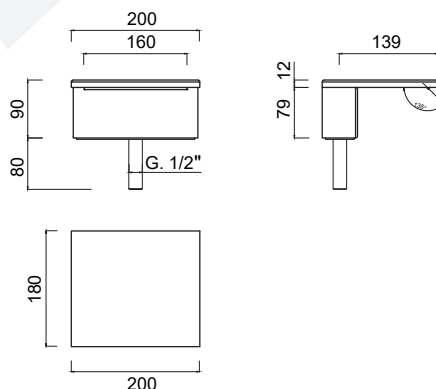

ARTICOLI VARI

5125

Cascata
Waterfall

Bocca bordo vasca.

Boarder bath set spout.

Bec bord baignoire

Wanneneinlauf für Wannenrandbatterie

Boca borde bañera.

Излив для установки на борту ванны

Articolo	Note	CROMO	BO - NO	NKO	BROP - GF - CRN	O
5125		✓	✓	✓	✓	✓

CROMO: Cromo / Chrome-Plated - **BO:** Bianco Opaco / Matt White - **NO:** Nero Opaco / Matt Black - **NKO:** Nikel Opaco / Matt Nikel - **BROP:** Brondo opaco / Matt Bronze - **GF:** Grafite / Graphite - **CRN:** Cromo nero / Chrome Black - **O:** Oro / Gold - **OSP:** Oro SPazzolato / Brushed Gold