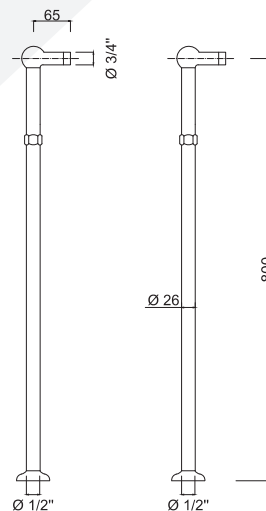

ARTICOLI VARI

5164

Coppia piantoni a pavimento per gruppi vasca.

Pair floor external set for bathtub set.

Couple jonctions verticales pour mélangeur bain

Paarbindung für äußere Badewannengruppe

Copia columna en suelo para grupo bañera.

Пара напольных стоек для смесителя для ванны

Articolo	Note	CROMO	NO	BR	O	
5164		✓	✓	✓	✓	✓

CROMO: Cromo / Chrome-Plated - **BO:** Bianco Opaco / Matt White - **NO:** Nero Opaco / Matt Black - **NKO:** Nikel Opaco / Matt Nikel - **BRONP:** Brondo opaco / Matt Bronze - **GF:** Grafite / Graphite - **CRN:** Cromo nero / Chrome Black - **O:** Oro / Gold - **OSP:** Oro SPazzolato / Brushed Gold