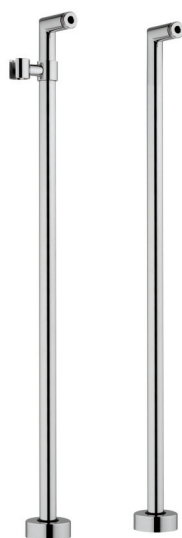

ARTICOLI VARI

5167

Coppia piantoni a pavimento per gruppi vasca.

Pair floor external set for bathtub set.

Couple jonctions verticales pour mélangeur bain

Paarbindung für äußere Badewannengruppe

Copia columna en suelo para grupo bañera.

Пара напольных стоек для смесителя для ванны

Articolo	Note	CROMO	BO - NO	NKO	BROP - GF - CRN	O
5167		✓	✓	✓	✓	✓

CROMO: Cromo / Chrome-Plated - **BO:** Bianco Opaco / Matt White - **NO:** Nero Opaco / Matt Black - **NKO:** Nikel Opaco / Matt Nikel - **BROP:** Brondo opaco / Matt Bronze - **GF:** Grafite / Graphite - **CRN:** Cromo nero / Chrome Black - **O:** Oro / Gold - **OSP:** Oro SPazzolato / Brushed Gold