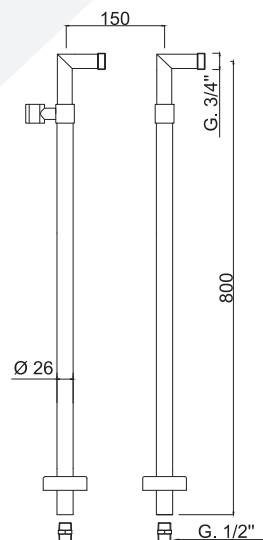

ARTICOLI VARI

5167

Coppia piantoni a pavimento per gruppi vasca.

Pair floor external set for bathtub set.

Couple jonctions verticales pour mélangeur bain

Paarbindung für äußere Badewannengruppe

Copia columna en suelo para grupo bañera.

Пара напольных стоек для смесителя для ванны

Articolo	Note	CROMO	BO - NO	NKO	BROP - GF - CRN	O
5167		✓	✓	✓	✓	✓

CROMO: Cromo / Chrome-Plated - **BO:** Bianco Opaco / Matt White - **NO:** Nero Opaco / Matt Black - **NKO:** Nikel Opaco / Matt Nikel - **BROP:** Brondo opaco / Matt Bronze - **GF:** Grafite / Graphite - **CRN:** Cromo nero / Chrome Black - **O:** Oro / Gold - **OSP:** Oro SPazzolato / Brushed Gold