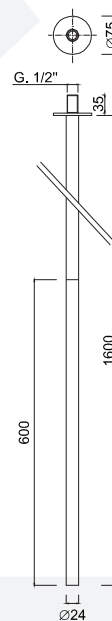

MY FUTURE

5170

5 lt/min Aeratore WATERSAVING, 5 Lt min
WATERSAVING aerator, 5 Lt per min

Bocca di erogazione da soffitto per lavabo.

Ceiling mounted basin spout.

Bec de plafond, pour lavabo.

Deckenauslauf für Waschbecken.

Caño de techo, para lavabo.

Deckenauslauf für Waschbecken.

Articolo	Note	CROMO	BO - NO	NKO	BROP - GF - CRN	O - OSP
5170		✓	✓	✓	✓	✓

CROMO: Cromo / Chrome-Plated - **BO:** Bianco Opaco / Matt White - **NO:** Nero Opaco / Matt Black - **NKO:** Nikel Opaco / Matt Nikel - **BROP:** Brondo opaco / Matt Bronze - **GF:** Grafite / Graphite - **CRN:** Cromo nero / Chrome Black - **O:** Oro / Gold - **OSP:** Oro SPazzolato / Brushed Gold