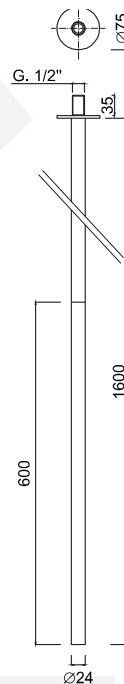

MY FUTURE

5170

5 lt/min Aeratore WATERSAVING, 5 Lt min
WATERSAVING aerator, 5 Lt per min

Bocca di erogazione da soffitto per lavabo.

Ceiling mounted basin spout.

Bec de plafond, pour lavabo.

Deckenauslauf für Waschbecken.

Caño de techo, para lavabo.

Потолочный излив для раковины

Articolo	Note	CROMO	BO - NO	NKO	BROP - GF - CRN	O - OSP
5170		✓	✓	✓	✓	✓

CROMO: Cromo / Chrome-Plated - **BO:** Bianco Opaco / Matt White - **NO:** Nero Opaco / Matt Black - **NKO:** Nikel Opaco / Matt Nikel - **BROP:** Brondo opaco / Matt Bronze - **GF:** Grafite / Graphite - **CRN:** Cromo nero / Chrome Black - **O:** Oro / Gold - **OSP:** Oro SPazzolato / Brushed Gold