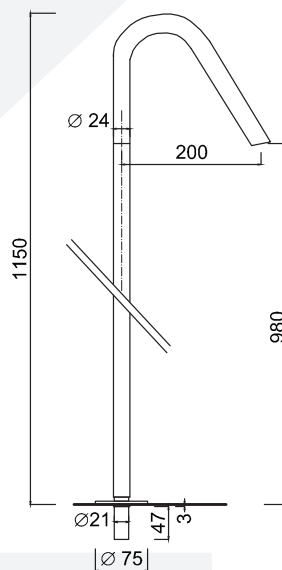

MY FUTURE

5171

5 lt/min Aeratore WATERSAVING, 5 Lt min
WATERSAVING aerator, 5 Lt per min

Bocca di erogazione a pavimento per lavabo.

Floor mounted basin spout.

Bec de sol, pour lavabo.

Bodenauslauf für Waschbecken.

Caño de suelo para lavabo.

Потолочный излив для умывальника.

Articolo	Note	CROMO	BO - NO	NKO	BROP - GF - CRN	O - OSP
5171		✓	✓	✓	✓	✓

CROMO: Cromo / Chrome-Plated - **BO:** Bianco Opaco / Matt White - **NO:** Nero Opaco / Matt Black - **NKO:** Nikel Opaco / Matt Nikel - **BROP:** Brondo opaco / Matt Bronze - **GF:** Grafite / Graphite - **CRN:** Cromo nero / Chrome Black - **O:** Oro / Gold - **OSP:** Oro SPazzolato / Brushed Gold