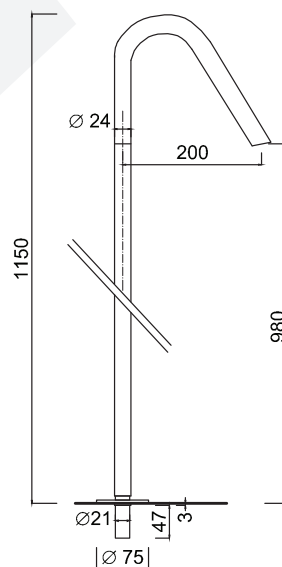

MY FUTURE

5171

5 lt/min Aeratore WATERSAVING, 5 Lt min
WATERSAVING aerator, 5 Lt per min

Bocca di erogazione a pavimento per lavabo.

Floor mounted basin spout.

Bec de sol, pour lavabo.

Bodenauslauf für Waschbecken.

Caño de suelo para lavabo.

Напольный излив для раковины

Articolo	Note	CROMO	BO - NO	NKO	BROP - GF - CRN	O - OSP
5171		✓	✓	✓	✓	✓

CROMO: Cromo / Chrome-Plated - **BO:** Bianco Opaco / Matt White - **NO:** Nero Opaco / Matt Black - **NKO:** Nikel Opaco / Matt Nikel - **BROP:** Brondo opaco / Matt Bronze - **GF:** Grafite / Graphite - **CRN:** Cromo nero / Chrome Black - **O:** Oro / Gold - **OSP:** Oro SPazzolato / Brushed Gold