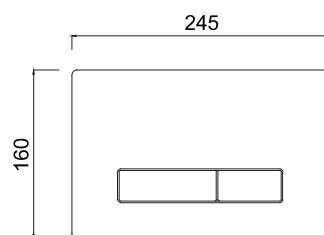

OPEN

5190LAS

Comando per cassetta scarico WC compatibile modello Geberit (verificare compatibilità con Ufficio Tecnico).

WC cistern control compatible with Geberit models (check compatibility with the Technical Office).