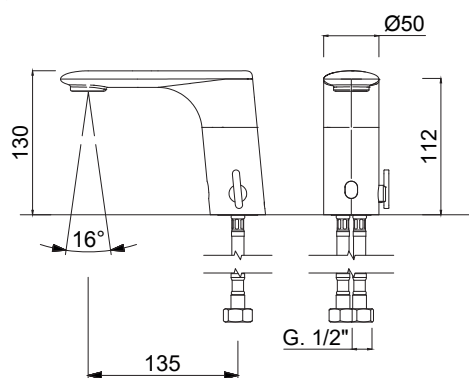

# FOTOCPELLULA

5201

Caldo - Freddo  
Hot - Cold

Batteria  
Battery

**Miscelatore elettronico per lavabo con alimentazione a batteria.**

*Electronic basin mixer with battery power.*

*Mitigeur de lavabo électronique alimenté par batterie.*