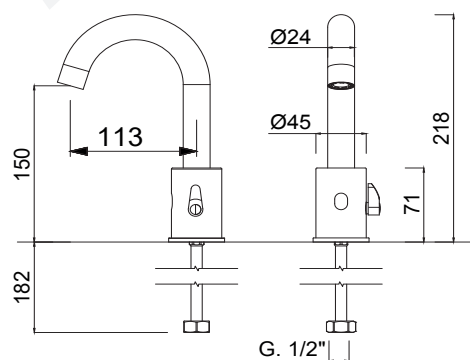

FOTOCPELLULA

5205

Miscelatore elettronico per lavabo con alimentazione a batteria.

Electronic basin mixer with battery power.

Mitigeur de lavabo électronique alimenté par batterie.

Elektronischer Waschtischmischer mit Batteriebetrieb.

Mezclador electrónico de lavabo con alimentación por batería.

Электронный смеситель для раковины с питанием от

аккумулятора.

Articolo	Note	CROMO	NO	NKO
5205		✓	✓	✓

CROMO: Cromo / Chrome-Plated - **NO:** Nero Opaco / Matt Black - **NKO:** Nickel Opaco / Matt Nickel

Rubinetteria Giulini Giovanni srl

Via Salvo D'Acquisto, 22 - 28076 Pogno (No) Italy

Tel. +39 0322 97157 - www.giulini.it - info@giulini.it

Vendite Italia: italia@giulini.it / Tel. +39 0322 97157 - Vendite Export: export@giulini.it / Tel. +39 0322 97057