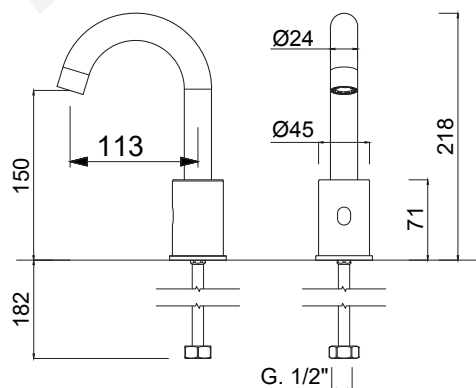

# FOTOCPELLULA

5207

Batteria  
Battery

**Rubinetto elettronico per lavabo con alimentazione a batteria.**

*Electronic tap with battery power.*

*Robinet électronique alimenté par batterie.*

*Elektronischer Armatur mit Batteriebetrieb.*

*Grifo electrónico con alimentación por batería.*

*Электронный миксер с питанием от аккумулятора.*

Articolo	Note	CROMO	NO	NKO	
5207		√	√	√	

**CROMO:** Cromo / Chrome-Plated - **NO:** Nero Opaco / Matt Black - **NKO:** Nikel Opaco / Matt Nikel