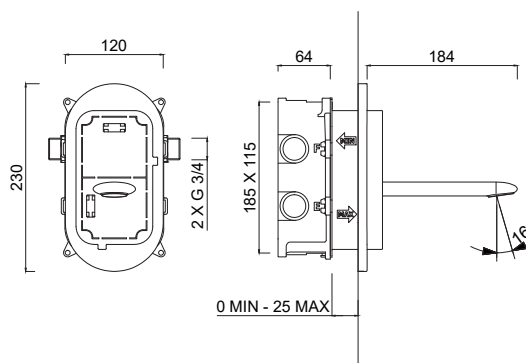

FOTOCPELLULA

5213

Caldo - Freddo
Hot - Cold

Batteria
Battery

Miscelatore elettronico con alimentazione batteria.

Electronic mixer with battery power.

Mélangeur électronique alimenté par batterie.

Elektronischer Mixer mit Batteriebetrieb.

Batidora electrónica con alimentación por batería.

Электронный миксер с питанием от аккумулятора.

Articolo	Note	CROMO	NO	NKO	
		√	√	√	

CROMO: Cromo / Chrome-Plated - **NO:** Nero Opaco / Matt Black - **NKO:** Nickel Opaco / Matt Nickel

Rubinetteria Giulini Giovanni srl

Via Salvo D'Acquisto, 22 - 28076 Pogno (No) Italy
Tel. +39 0322 97157 - www.giulini.it - info@giulini.it

Vendite Italia: italia@giulini.it / Tel. +39 0322 97157 - Vendite Export: export@giulini.it / Tel. +39 0322 97057