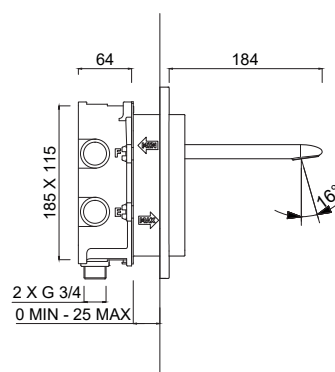

FOTOCPELLULA

5214

Batteria
Battery

Rubinetto elettronico con alimentazione batteria

Electronic tap with battery power.

Robinet électronique alimenté par batterie.

Elektronischer Armatur mit Batteriebetrieb.

Grifo electrónico con alimentación por batería.

Электронный миксер с питанием от аккумулятора.

Articolo	Note	CROMO	NO	NKO
5214		√	√	√

CROMO: Cromo / Chrome-Plated - **NO:** Nero Opaco / Matt Black - **NKO:** Nickel Opaco / Matt Nickel