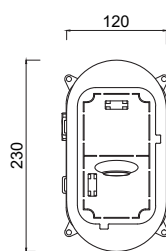

FOTOCPELLULA

5214

Batteria
Battery

Rubinetto elettronico con alimentazione batteria

Electronic tap with battery power.

Robinet électronique alimenté par batterie.

Elektronischer Armatur mit Batteriebetrieb.