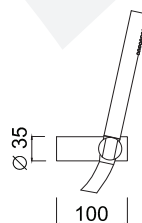

EGO

5701

Cartuccia ceramica
Ceramic cartridge

3022

Sistema anticalcare
Anti-scale system

Monocomando vasca esterno con set doccia duplex

External single-lever bathtub mixer, with shower set

Mitigeur de baignoire externe avec set de douche

Externer Einhebel-Badewannenmischer mit Brausegarnitur

Mezclador monomando exterior para bañera, con set de ducha

Внешний однорычажный смеситель для ванны с душевым набором

Articolo	Note	CROMO	BO - NO	NKO	BROP - GF	O - OSP
5701		✓	✓	✓	✓	✓

CROMO: Cromo / Chrome-Plated - **BO:** Bianco Opaco / Matt White - **NO:** Nero Opaco / Matt Black - **NKO:** Nikel Opaco / Matt Nikel - **BROP:** Brondo opaco / Matt Bronze - **GF:** Grafite / Graphite - **O:** Oro / Gold - **OSP:** Oro SPazzolato / Brushed Gold

Rubinetteria Giulini Giovanni srl

Via Salvo D'Acquisto, 22 - 28076 Pogno (No) Italy

Tel. +39 0322 97157 - www.giulini.it - info@giulini.it

Vendite Italia: italia@giulini.it / Tel. +39 0322 97157 - Vendite Export: export@giulini.it / Tel. +39 0322 97057