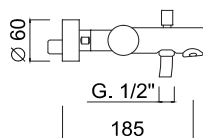

EGO

5701

Cartuccia ceramica
Ceramic cartridge

3022

Sistema anticalcare
Anti-scale system

Monocomando vasca esterno con set doccia duplex

External single-lever bathtub mixer, with shower set

Mitigeur de baignoire externe avec set de douche

Externer Einhebel-Badewannenmischer mit Brausegarnitur

Mezclador monomando exterior para bañera, con set de ducha

Внешний однорычажный смеситель для ванны с душевым набором

Articolo	Note	CROMO	BO - NO	NKO	BROP - GF	O - OSP
5701		✓	✓	✓	✓	✓

CROMO: Cromo / Chrome-Plated - **BO:** Bianco Opaco / Matt White - **NO:** Nero Opaco / Matt Black - **NKO:** Nikel Opaco / Matt Nikel - **BROP:** Brondo opaco / Matt Bronze - **GF:** Grafite / Graphite - **O:** Oro / Gold - **OSP:** Oro SPazzolato / Brushed Gold

Rubinetteria Giulini Giovanni srl

Via Salvo D'Acquisto, 22 - 28076 Pogno (No) Italy

Tel. +39 0322 97157 - www.giulini.it - info@giulini.it

Vendite Italia: italia@giulini.it / Tel. +39 0322 97157 - Vendite Export: export@giulini.it / Tel. +39 0322 97057