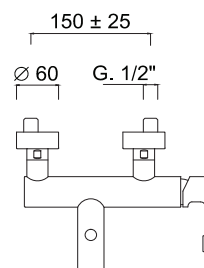

EGO

5701

Cartuccia ceramica
Ceramic cartridge

3022

Sistema anticalcare
Anti-scale system

Monocomando vasca esterno con set doccia duplex

External single-lever bathtub mixer, with shower set

Mitigeur de baignoire externe avec set de douche

Externer Einhebel-Badewannenmischer mit Brausegarnitur

Mezclador monomando exterior para bañera, con set de ducha

Внешний однорычажный смеситель для ванны с душевым набором

Articolo	Note	CROMO	BO - NO	NKO	BROP - GF	O - OSP
5701		✓	✓	✓	✓	✓

CROMO: Cromo / Chrome-Plated - **BO:** Bianco Opaco / Matt White - **NO:** Nero Opaco / Matt Black - **NKO:** Nikel Opaco / Matt Nikel - **BROP:** Brondo opaco / Matt Bronze - **GF:** Grafite / Graphite - **O:** Oro / Gold - **OSP:** Oro SPazzolato / Brushed Gold

Rubinetteria Giulini Giovanni srl

Via Salvo D'Acquisto, 22 - 28076 Pogno (No) Italy

Tel. +39 0322 97157 - www.giulini.it - info@giulini.it

Vendite Italia: italia@giulini.it / Tel. +39 0322 97157 - Vendite Export: export@giulini.it / Tel. +39 0322 97057