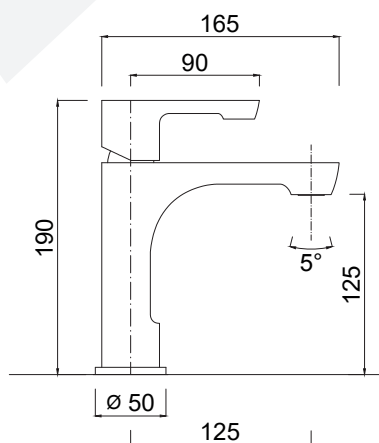

EGO

5705/SC

Cartuccia ceramica
Ceramic cartridge

Senza scarico
Without pop-up waste

5 l/min
Aeratore WATERSAVING, 5 Lt min
WATERSAVING aerator, 5 Lt per min

Aeratore orientabile
Swiveling aerator

Monocomando lavabo, senza scarico.