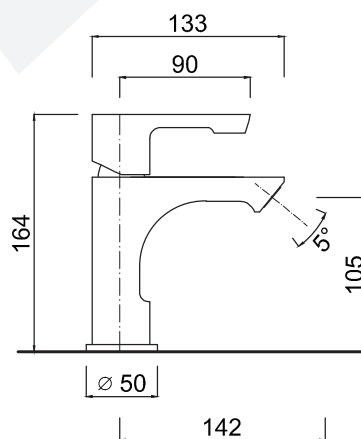

EGO

5707/SC

Cartuccia ceramica
Ceramic cartridge

3021S

Senza scarico
Without pop-up waste

5 lt/min Aeratore WATERSAVING, 5 Lt min
WATERSAVING aerator, 5 Lt per min

Aeratore orientabile
Swiveling aerator

Monocomando bidet, senza scarico.