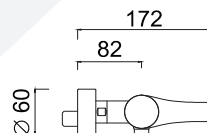

EGO

5708

Cartuccia ceramica
Ceramic cartridge

3022

Monocomando doccia esterno.

External single-lever shower mixer.

Mitigeur pour douche externe.

Aufputz- Einhebelbatterie.

Monomando ducha externo.

Однорычажный смеситель внешнего монтажа для душа.

Articolo	Note	CROMO	BO - NO	NKO	BROP - GF	O - OSP
5708		✓	✓	✓	✓	✓

CROMO: Cromo / Chrome-Plated - **BO:** Bianco Opaco / Matt White - **NO:** Nero Opaco / Matt Black - **NKO:** Nikel Opaco / Matt Nikel - **BROP:** Brondo opaco / Matt Bronze - **GF:** Grafite / Graphite - **O:** Oro / Gold - **OSP:** Oro SPazzolato / Brushed Gold

Rubinetteria Giulini Giovanni srl

Via Salvo D'Acquisto, 22 - 28076 Pogno (No) Italy

Tel. +39 0322 97157 - www.giulini.it - info@giulini.it

Vendite Italia: italia@giulini.it / Tel. +39 0322 97157 - Vendite Export: export@giulini.it / Tel. +39 0322 97057