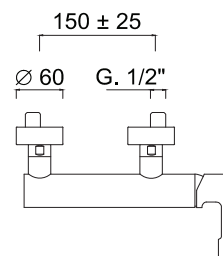

EGO

5708

Cartuccia ceramica
Ceramic cartridge

3022

Monocomando doccia esterno.

External single-lever shower mixer.

Mitigeur pour douche externe.

Aufputz- Einhebelbatterie.

Monomando ducha externo.

Однорычажный смеситель внешнего монтажа для душа.

Articolo	Note	CROMO	BO - NO	NKO	BROP - GF	O - OSP
5708		✓	✓	✓	✓	✓

CROMO: Cromo / Chrome-Plated - **BO:** Bianco Opaco / Matt White - **NO:** Nero Opaco / Matt Black - **NKO:** Nikel Opaco / Matt Nikel - **BROP:** Brondo opaco / Matt Bronze - **GF:** Grafite / Graphite - **O:** Oro / Gold - **OSP:** Oro SPazzolato / Brushed Gold