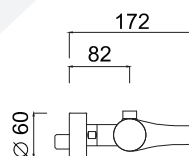

EGO

5708S

Cartuccia ceramica
Ceramic cartridge

3022

Monocomando doccia esterno (attacco superiore).

External single-lever shower mixer (upper connection).

Mitigeur pour douche externe (connexion supérieure).

Aufputz- Einhebelbrausemischer (oberer Anschluss).

Monomando para ducha exterior (conexion superior).

Однорычажный смеситель для душа внешнего монтажа (подключение сверху).

Articolo	Note	CROMO	BO - NO	NKO	BROP - GF	O - OSP
5708S		✓	✓	✓	✓	✓