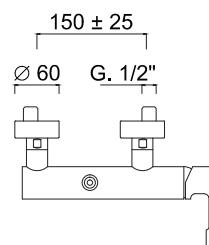

EGO

5708S

Cartuccia ceramica
Ceramic cartridge

3022

Monocomando doccia esterno (attacco superiore).

External single-lever shower mixer (upper connection).

Mitigeur pour douche externe (connexion supérieure).

Aufputz- Einhebelbrausemischer (oberer Anschluss).

Monomando para ducha exterior (conexion superior).

Однорычажный смеситель для душа внешнего монтажа (подключение сверху).

Articolo	Note	CROMO	BO - NO	NKO	BROP - GF	O - OSP
5708S		✓	✓	✓	✓	✓