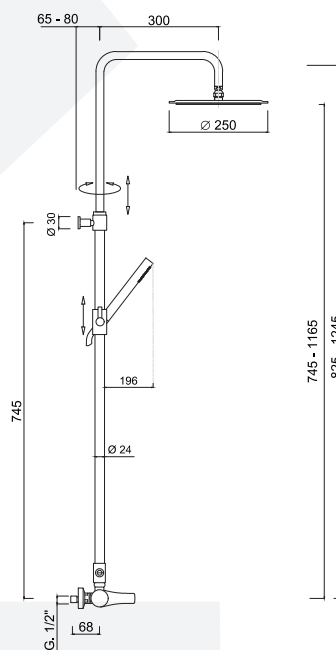

## 5708WCS25X

### Miscelatore esterno per doccia con colonna, set doccia, soffione doccia Inox Ø 250.

External shower mixer with column, shower set, Inox shower head Ø 250.

Mitigeur douche extérieur avec colonne, set de douche, pomme de douche Inox Ø 250.

Brausemischer mit Säule, Brauseset, Kopfbrause aus Edelstahl Ø 250.

Mezclador de ducha externo con columna, set de ducha, rociador inox Ø 250.

Душевая колонна внешнего монтажа однорычажная, ручной душ, верхний душ INOX Ø 250.

Articolo	Note	CROMO	BO - NO	NKO	* BROP - GF	* O - OSP
5708WCS25X		✓	✓	✓	✓	✓

**CROMO:** Cromo / Chrome-Plated - **BO:** Bianco Opaco / Matt White - **NO:** Nero Opaco / Matt Black - **NKO:** Nikel Opaco / Matt Nikel - **BROP:** Brondo opaco / Matt Bronze - **GF:** Grafite / Graphite - **O:** Oro / Gold - **OSP:** Oro SPazzolato / Brushed Gold