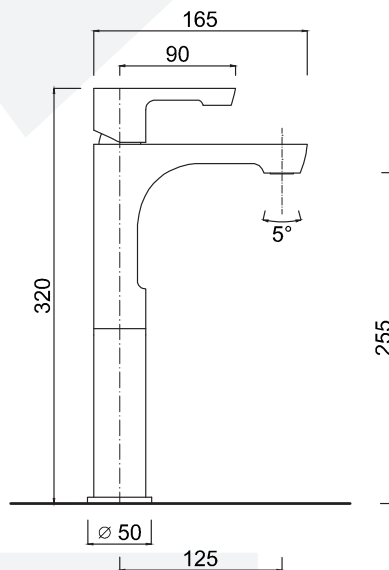

# EGO

5711/SC

Cartuccia ceramica  
Ceramic cartridge

Senza scarico  
Without pop-up waste

5 lt/min  
Aeratore WATERSAVING, 5 Lt min  
WATERSAVING aerator, 5 Lt per min

Aeratore orientabile  
Swiveling aerator