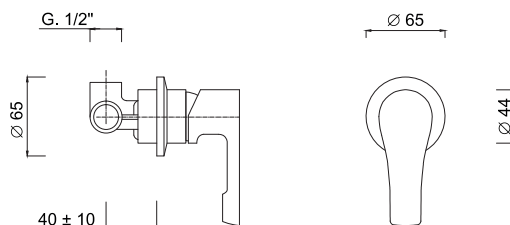

EGO

5715D/1

Cartuccia ceramica
Ceramic cartridge

3022

Cover
Cover

Monocomando doccia incasso con rosone piccolo

Built-in single-lever shower mixer with small rosette

Mitigeur de douche à encastrer avec petite rosace

Einbau-Einhebel-Brausemischer mit kleiner Rosette

Mezclador monomando de ducha empotrado con rosetón pequeño

Встраиваемый однорычажный смеситель для душа с маленькой розеткой

Articolo	Note	CROMO	BO - NO	NKO	BROP - GF	O - OSP
5715D/1		✓	✓	✓	✓	✓