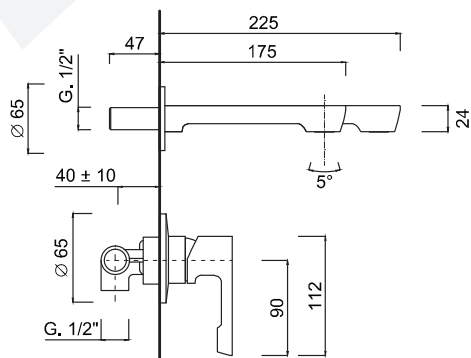

EGO

5725-20

3022

Monocomando lavabo a muro, senza scarico

Wall mounted basin set, without pop-up waste.

Mélangeur lavabo mural, sans vidage.

Einhebel-Waschtischmischer Wandmontage, ohne Ablaufgarnitur.

Lavabo de pared, sin desagüe.

Смеситель для раковины настенного монтажа, без донного клапана.

Articolo	Note	CROMO	BO - NO	NKO	BROP - GF	O - OSP
5725-20	20 cm	✓	✓	✓	✓	✓
5725-15	15 cm	✓				

CROMO: Cromo / Chrome-Plated - **BO:** Bianco Opaco / Matt White - **NO:** Nero Opaco / Matt Black - **NKO:** Nikel Opaco / Matt Nikel - **BROP:** Brondo opaco / Matt Bronze - **GF:** Grafite / Graphite - **O:** Oro / Gold - **OSP:** Oro SPazzolato / Brushed Gold