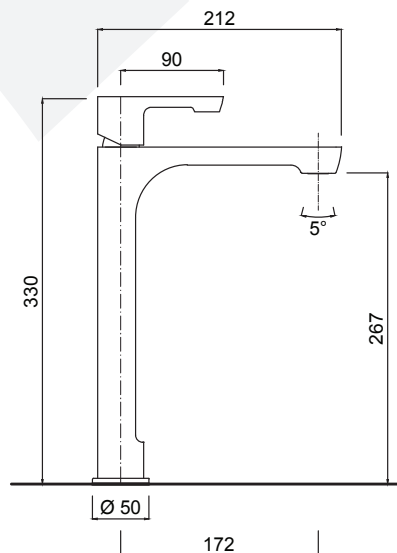

EGO

5739/SC

Cartuccia ceramica
Ceramic cartridge

3021S

Senza scarico
Without pop-up waste

5 lt/min Aeratore WATERSAVING, 5 Lt min
WATERSAVING aerator, 5 Lt per min

Aeratore orientabile
Swiveling aerator

Monocomando lavabo alto, bocca lunga, senza scarico

High single-lever basin mixer, long spout, without waste

Mitigeur de lavabo haut, bec long, sans vidage

Hoher Einhebel-Waschtischmischer, langer Auslauf, ohne Ablaufgarnitur

Mezclador monomando alto de lavabo, caño largo, sin desagüe