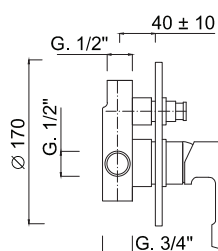

EGO

5763

Cartuccia ceramica
Ceramic cartridge

3022

Cover
Cover

Deviatore 3 vie - 1 entrata 2 uscite
3-way diverter - 1 inlet 2 outlets

Monocomando doccia incasso con deviatore a pulsante.

Built-in single-lever shower mixer with push-button diverter.