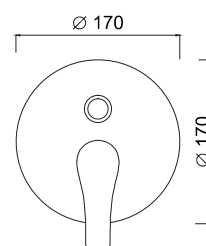

EGO

5763

Cartuccia ceramica
Ceramic cartridge

3022

Cover
Cover

Deviatore 3 vie - 1 entrata 2 uscite
3-way diverter - 1 inlet 2 outlets

Monocomando doccia incasso con deviatore a pulsante.

Built-in single-lever shower mixer with push-button diverter.