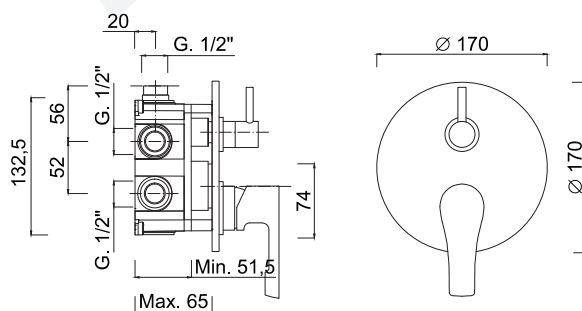

EGO

5764-2

Monocomando doccia incasso con deviatore a rotazione 2 uscite

Built-in single-lever shower mixer with rotating diverter, 2 outlets

Mitigeur de douche à encastrer avec inverseur rotatif, 2 sorties

Einbau-Einhebel-Brausemischer mit drehbarem Umsteller, 2 Ausgänge

Mezclador monomando de ducha empotrado con desviador giratorio, 2 salidas

Смеситель для душа встраиваемый однорычажный с поворотным переключателем, 2 выхода