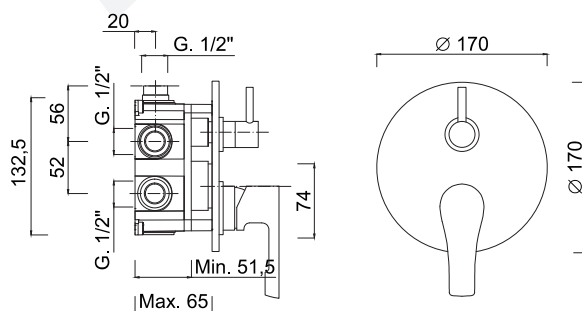

# EGO

5764-3

Cartuccia ceramica  
Ceramic cartridge

Cover  
Cover

GG-BOX  
5286

Box miscelatore doccia  
Built-in shower mixer box

Deviatore 4 vie-1 entrate 3 uscite  
4-way diverter -1 inlet and 3 outlets

## Monocomando doccia incasso con deviatore a rotazione 3 uscite

Built-in single-lever shower mixer with rotating diverter, 3 outlets

Mitigeur de douche à encastrer avec inverseur rotatif, 3 sorties

Einbau-Einhebel-Brausemischer mit drehbarem Umsteller, 3 Ausgänge

Mezclador monomando de ducha empotrado con desviador giratorio, 3 salidas

Смеситель для душа встраиваемый однорычажный с поворотным переключателем, 3 выхода

Articolo	Note	CROMO	BO - NO	NKO	BROP - GF	O - OSP
5764-3		✓	✓	✓	✓	✓