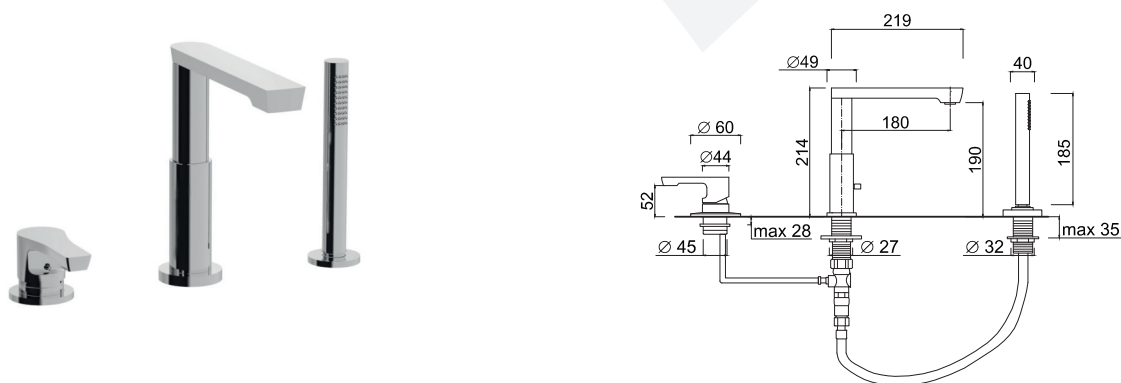

EGO

5765BD

Cartuccia ceramica
Ceramic cartridge

Sistema anticalcare
Anti-scale system

Monocomando bordo vasca 3 fori, bocca con deviatore

3-hole rim-mounted single-lever bath mixer, spout with diverter

Mitigeur de bain 3 trous sur jante, bec avec inverseur

3-Loch-Einhand-Wannenrandarmatur, Auslauf mit Umsteller

Mezclador de bañera de 3 agujeros para borde, caño con desviador

Смеситель на край ванны, однорычажный, на 3 отверстия,

излив с переключателем

Articolo	Note	CROMO	BO - NO	NKO	BROP - GF	O - OSP
5765BD		✓	✓	✓	✓	✓