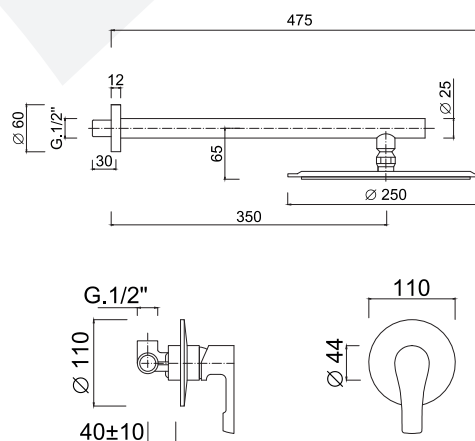

EGO

5766

Cartuccia ceramica
Ceramic cartridge

3022

Aeratore WATERSAVING, 9 Lt min
WATERSAVING aerator, 9 Lt per min

Sistema anticalcare
Anti-scale system

Cover
Cover

Inox
Inox

Valvola di sicurezza
Safety valve

Set doccia incasso monocomando, braccio parete, soffione Inox Ø 250

Built-in single-lever shower set, wall arm, Ø 250 stainless steel shower head

Ensemble de douche monocommande à encastrer, bras mural, pomme de douche inox Ø 250

Einbau-Einhandbrausegarnitur, Wandarm, Duschkopf Ø 250 aus Edelstahl

Conjunto de ducha monomando empotrado, brazo de pared, rociador de acero inoxidable Ø 250

Душевой набор однорычажный, настенный кронштейн, душевая головка Ø 250 из нержавеющей стали.