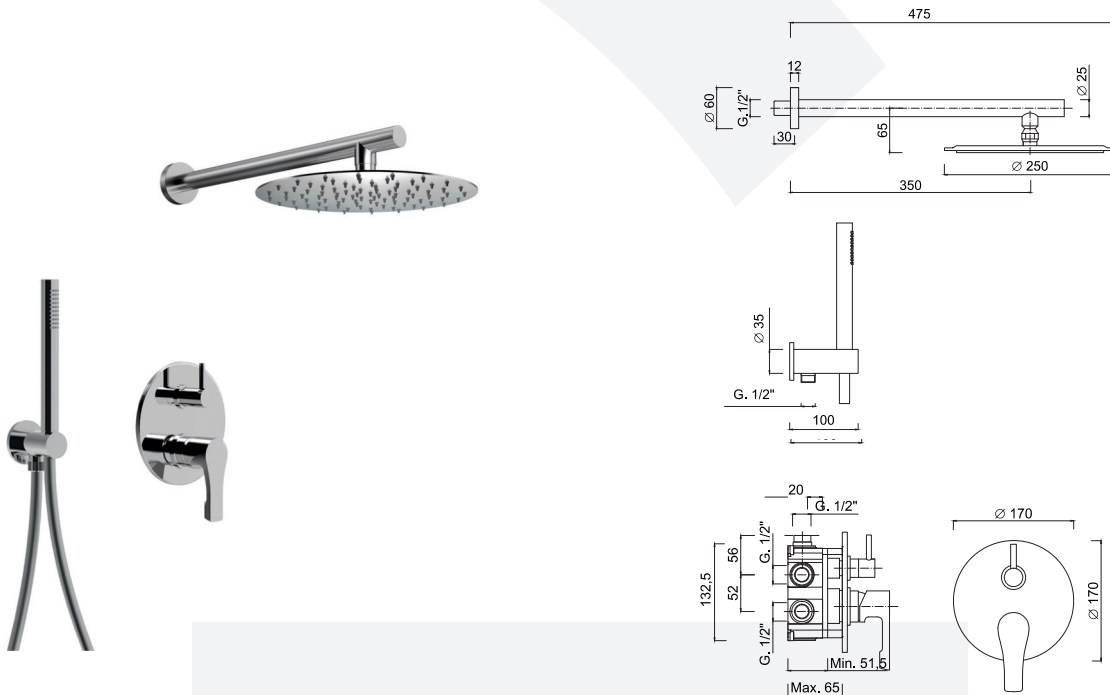

EGO

5767

Cartuccia ceramica
Ceramic cartridge

3022

9 lt/min
Aeratore WATERSAVING, 9 Lt min
WATERSAVING aerator, 9 Lt per min

Inox
Inox

Sistema anticalcare
Anti-scale system

GG-BOX
5285 Box miscelatore doccia
Built-in shower mixer box

Cover
Cover

Valvola di sicurezza
Safety valve

Set doccia incasso monocomando con deviatore a rotazione, kit duplex, braccio parete, soffione Inox Ø 250.

Single-lever built-in shower set with rotating diverter, shower kit, wall arm, Ø 250 stainless steel shower head.

Ensemble de douche monocommande à encastrer avec inverseur rotatif, kit douche, bras mural, pomme de douche inox Ø 250.

Einhebel-UP-Brausegarnitur mit drehbarem Umsteller, Duschset, Wandarm, Duschkopf aus Edelstahl Ø 250.

Conjunto de ducha monomando empotrado con desviador giratorio, kit ducha, brazo de pared, rociador de acero inoxidable Ø 250.

Однорычажный встраиваемый душевой набор с поворотным переключателем, душевой набор, настенный кронштейн, душевая головка из нержавеющей стали Ø 250.

Articolo	Note	CROMO	BO - NO	NKO	* BROP - GF	* O - OSP
5767		✓	✓	✓	✓	✓

CROMO: Cromo / Chrome-Plated - BO: Bianco Opaco / Matt White - NO: Nero Opaco / Matt Black - NKO: Nikel Opaco / Matt Nikel - BROP: Brondo opaco / Matt Bronze - GF: Grafite / Graphite - O: Oro / Gold - OSP: Oro SPazzolato / Brushed Gold

Rubinetteria Giulini Giovanni srl

Via Salvo D'Acquisto, 22 - 28076 Pogno (No) Italy
Tel. +39 0322 97157 - www.giulini.it - info@giulini.it

Vendite Italia: italia@giulini.it / Tel. +39 0322 97157 - Vendite Export: export@giulini.it / Tel. +39 0322 97057