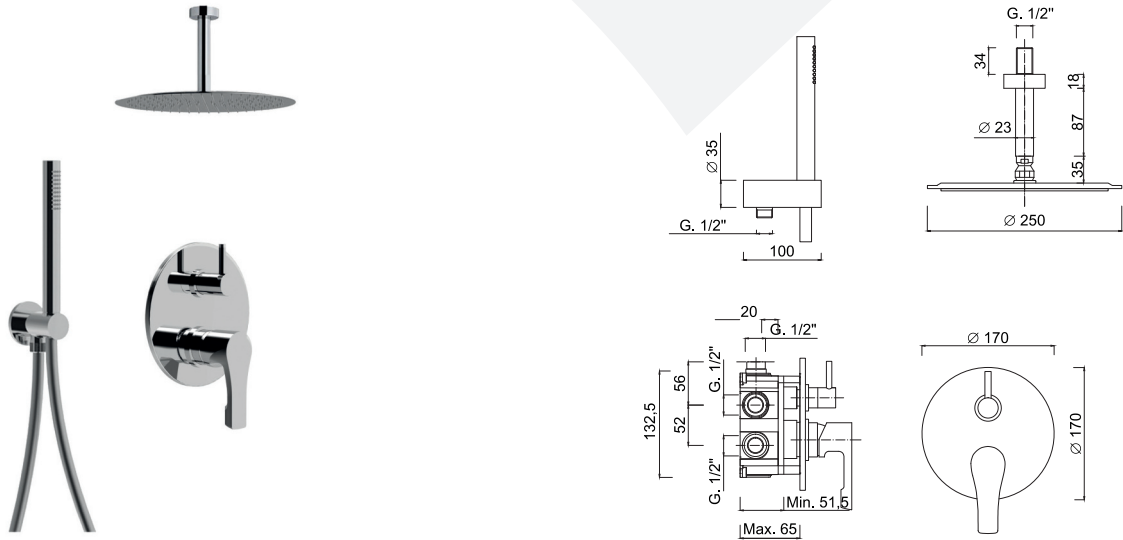

EGO

5768

Cartuccia ceramica
Ceramic cartridge

3022

9 lt/min
Aeratore WATERSAVING, 9 Lt min
WATERSAVING aerator, 9 Lt per min

Inox
Inox

Sistema anticalcare
Anti-scale system

Cover
Cover

Valvola di sicurezza
Safety valve

Set doccia incasso monocomando con deviatore a rotazione, kit duplex, braccio soffitto, soffione Inox Ø 250.

Built-in single-lever shower set with rotating diverter, shower kit, ceiling arm, Ø 250 stainless steel shower head.

Ensemble de douche à encastrer avec inverseur rotatif, kit de douche, bras de plafond, pomme de douche inox Ø 250.

UP-Einhebel-duschset mit drehbarem Umsteller, Duschset, Deckenarm, Duschkopf aus Edelstahl Ø 250.

Conjunto de ducha monomando encastrable con desviador giratorio, kit de ducha, brazo de techo, rociador de acero inoxidable Ø 250.

Встраиваемый однорычажный душевой набор с поворотным переключателем, душевой набор, потолочный кронштейн, душевая головка из нержавеющей стали Ø 250.

Articolo	Note	CROMO	BO - NO	NKO	BROP - GF	O - OSP
5768		✓	✓	✓	✓	✓

CROMO: Cromo / Chrome-Plated - BO: Bianco Opaco / Matt White - NO: Nero Opaco / Matt Black - NKO: Nikel Opaco / Matt Nikel - BROP: Brondo opaco / Matt Bronze - GF: Grafite / Graphite - O: Oro / Gold - OSP: Oro SPazzolato / Brushed Gold

Rubinetteria Giulini Giovanni srl

Via Salvo D'Acquisto, 22 - 28076 Poggio (No) Italy

Tel. +39 0322 97157 - www.giulini.it - info@giulini.it

Vendite Italia: italia@giulini.it / Tel. +39 0322 97157 - Vendite Export: export@giulini.it / Tel. +39 0322 97057