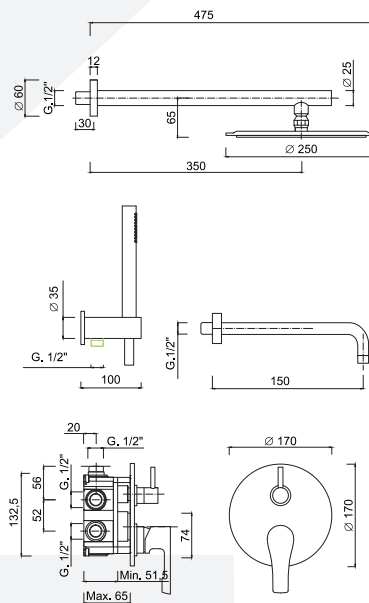

# EGO

5770

 Cartuccia ceramica  
Ceramic cartridge

3022

 9 lt/min  
Aeratore WATERSAVING, 9 Lt min  
WATERSAVING aerator, 9 Lt per min

 Inox  
Inox

 Sistema anticalcare  
Anti-scale system

 GG-BOX  
5286 Box miscelatore doccia  
Built-in shower mixer box

 Cover  
Cover

 Valvola di sicurezza  
Safety valve

## Set doccia incasso monocomando con deviatore a rotazione, kit duplex, bocca parete, braccio parete, soffione Inox Ø 250.

*Built-in single-lever shower set with rotating diverter, shower kit, wall spout, wall arm, stainless steel shower head Ø 250.*

*Ensemble de douche à encastrer avec inverseur rotatif, kit de douche, bec mural, bras mural, pomme de douche inox Ø 250.*

*UP-Einhandbrausegarnitur mit drehbarem Umsteller, Brauseset, Wandauslauf, Wandarm, Duschkopf aus Edelstahl Ø 250.*