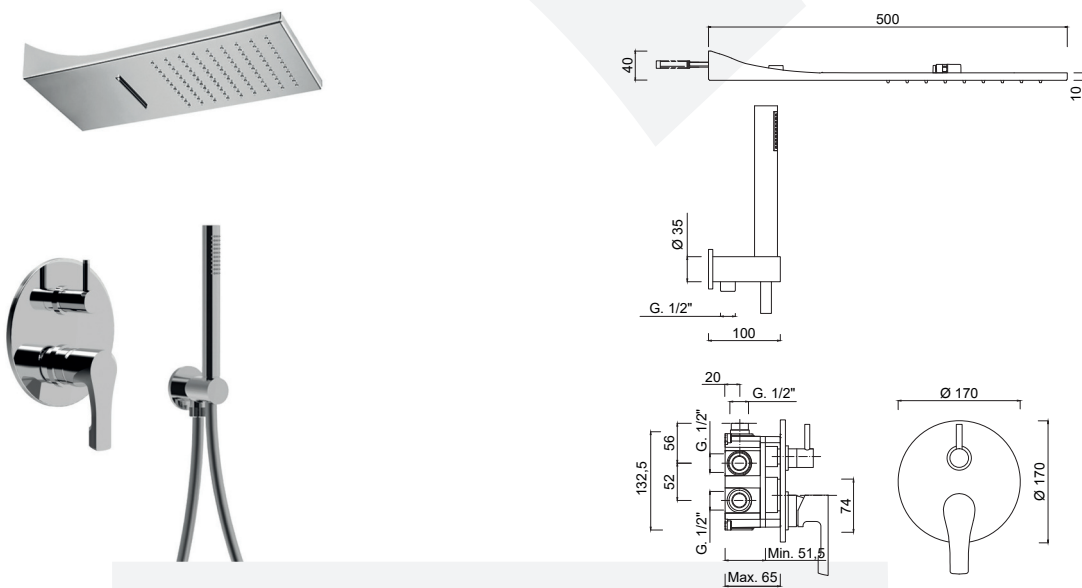

EGO

5771

 Cartuccia ceramica
Ceramic cartridge

3022

 9 lt/min
Aeratore WATERSAVING, 9 Lt min
WATERSAVING aerator, 9 Lt per min

 Inox
Inox

 Sistema anticalcare
Anti-scale system

 GG-BOX
5286 Box miscelatore doccia
Built-in shower mixer box

 Cover
Cover

 Cascata
Waterfall

Set doccia incasso monocomando con deviatore a rotazione, kit duplex, soffione parete pioggia/cascata.

Built-in single-lever shower set with rotating diverter, shower kit, wall-mounted shower head with rain/waterfall functions.

Ensemble de douche à encastrer avec inverseur rotatif, kit de douche, pomme de douche murale avec fonctions pluie/cascade.

UP-Einhebel-Duschset mit drehbarem Umsteller, Duschset, Wandduschkopf mit Regen-/Wasserfallfunktion.

Conjunto de ducha monomando encastrable con desviador giratorio, kit de ducha, rociador de pared con función lluvia/cascada.

Встроенный однорычажный душевой набор с поворотным переключателем, душевой набор, настенная душевая насадка с функцией дождя/водопада.