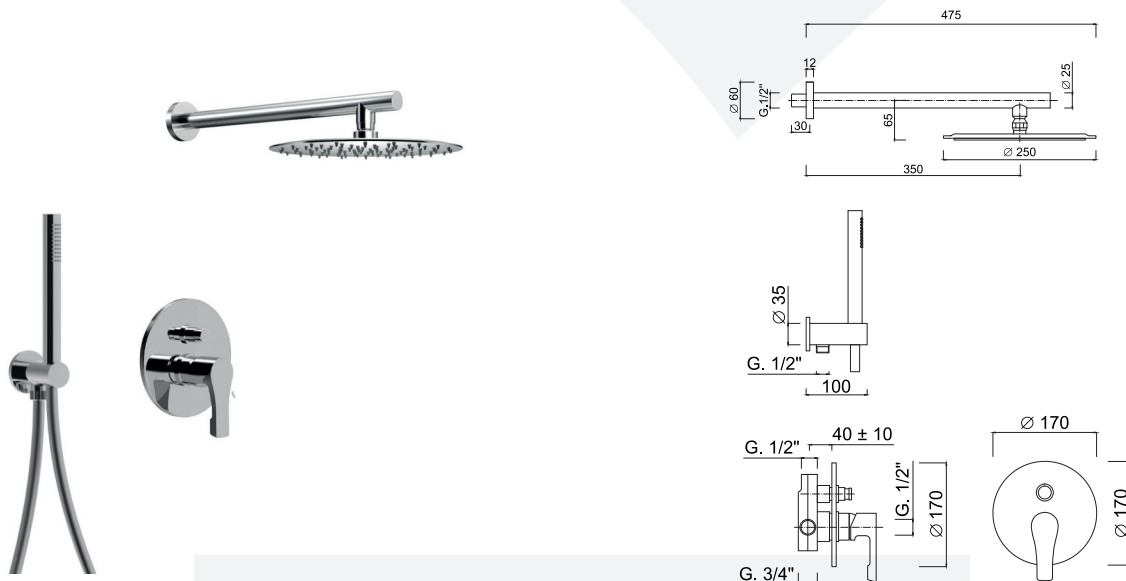

EGO

5779

Set doccia incasso monocomando con deviatore pulsante, kit duplex, braccio parete, soffione Inox Ø 250.

Built-in single-lever shower set with push-button diverter, shower kit, wall arm, Ø 250 stainless steel shower head.

Ensemble de douche à encastrer avec inverseur à bouton-poussoir, kit de douche, bras mural, pomme de douche inox Ø 250.

Einbau-Einhebel-Duschset mit Druckknopf-Umsteller, Duschset, Wandarm, Duschkopf aus Edelstahl Ø 250.

Conjunto de ducha monomando encastrable con desviador mediante pulsador, kit de ducha, brazo de pared, rociador de acero inoxidable Ø 250.

Встраиваемый однорычажный душевой набор с кнопочным переключателем, душевой набор, настенный кронштейн, душевая головка из нержавеющей стали Ø 250.