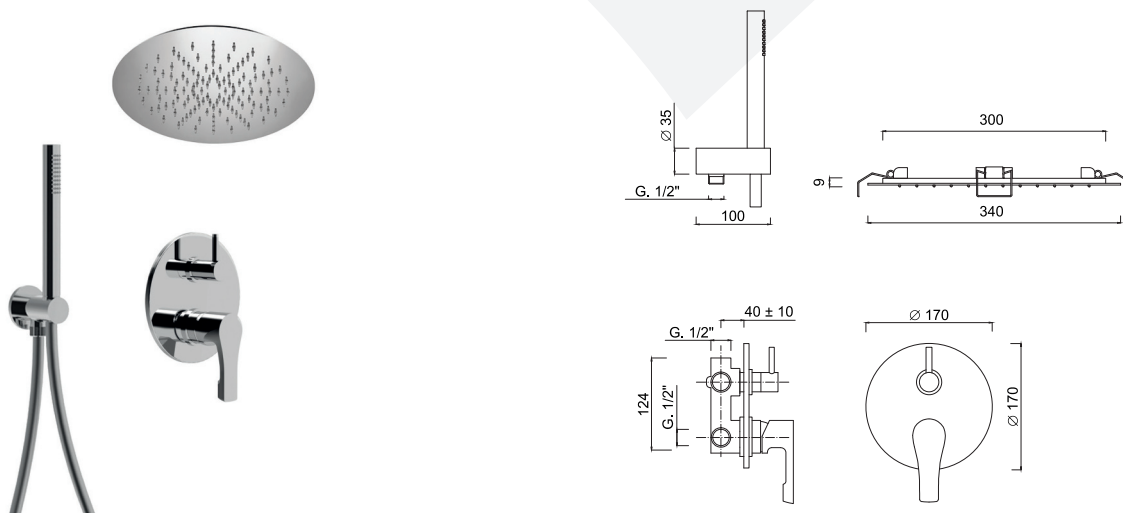

EGO

5783

Cartuccia ceramica
Ceramic cartridge

3022

9 lt/min Aeratore WATERSAVING, 9 Lt min
WATERSAVING aerator, 9 Lt per min

Inox
Inox

Sistema anticalcare
Anti-scale system

Cover
Cover

Fissaggio a molle
Spring fixing system

Set doccia incasso monocomando con deviatore a rotazione, kit duplex, soffione Inox incasso a molle Ø 340.

Single-lever built-in shower set with rotating diverter, shower kit, Ø 340 built-in stainless steel shower head, spring fixing.

Ensemble de douche monocommande à encastrer avec inverseur rotatif, kit de douche, pomme de douche à encastrer inox Ø 340, fixation par ressort.

Einhebel-Einbau-Brauseset mit drehbarem Umsteller, Brauseset, Einbau-Duschkopf aus Edelstahl Ø 340, Federbefestigung.

Conjunto de ducha monomando de empotrar con desviador giratorio, kit de ducha, rociador de empotrar de acero inoxidable Ø 340, fijación por muelle.

Однорычажный встраиваемый душевой набор с поворотным переключателем, душевой набор, встроенная душевая головка из нержавеющей стали Ø 340, пружинное крепление.

Articolo	Note	CROMO	BO - NO	NKO	* BROP - GF	* O - OSP
		✓	✓	✓	✓	✓

CROMO: Cromo / Chrome-Plated - BO: Bianco Opaco / Matt White - NO: Nero Opaco / Matt Black - NKO: Nikel Opaco / Matt Nikel - BROP: Brondo opaco / Matt Bronze - GF: Grafite / Graphite - O: Oro / Gold - OSP: Oro SPazzolato / Brushed Gold

Rubinetteria Giulini Giovanni srl

Via Salvo D'Acquisto, 22 - 28076 Pogno (No) Italy
Tel. +39 0322 97157 - www.giulini.it - info@giulini.it

Vendite Italia: italia@giulini.it / Tel. +39 0322 97157 - Vendite Export: export@giulini.it / Tel. +39 0322 97057