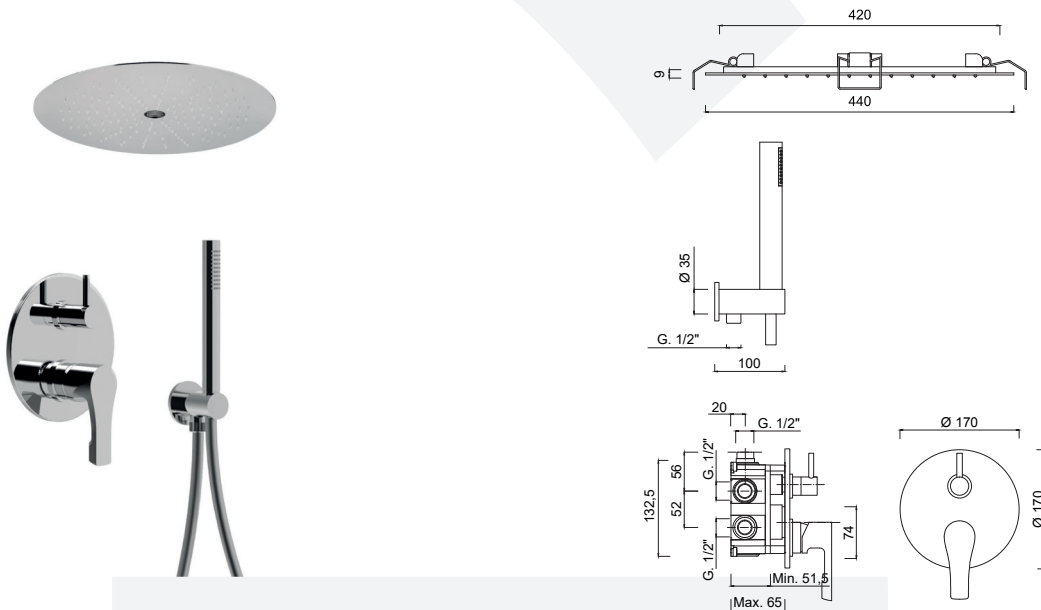

EGO

5784

Cartuccia ceramica
Ceramic cartridge

3022

9 lt/min
Aeratore WATERSAVING, 9 Lt min
WATERSAVING aerator, 9 Lt per min

Inox
Inox

Sistema anticalcare
Anti-scale system

GG-BOX
5286 Box miscelatore doccia
Built-in shower mixer box

Cover
Cover

Fissaggio a molle
Spring fixing system

Getto laminare
Laminar

Set doccia incasso monocomando con deviatore a rotazione, kit duplex, soffione incasso con fissaggio a molle pioggia/laminare Ø 440.

Single-lever built-in shower set with rotating diverter, shower kit, Ø 440 built-in shower head with spring fixing, rain/laminar jet.

Ensemble de douche monocommande à encastrer avec inverseur rotatif, kit de douche, pomme de douche à encastrer Ø 440 avec fixation par ressort, jet pluie/laminaire.

Einhebel-UP-Brausegarnitur mit drehbarem Umsteller, Brauseset, UP-Brause Ø 440 mit Federbefestigung, Regen-/Laminarstrahl.

Conjunto de ducha monomando de empotrar con desviador giratorio, kit de ducha, rociador de empotrar Ø 440 con fijación por muelle, chorro lluvia/laminar.

Однорычажный встроенный душевой набор с поворотным переключателем, душевой набор, встроенный душ Ø 440 с пружинной насадкой, дождевая/ламинарная струя.

Articolo	Note	CROMO	BO - NO	NKO	BROP - GF	O - OSP
5784		✓	✓	✓	✓	✓

CROMO: Cromo / Chrome-Plated - BO: Bianco Opaco / Matt White - NO: Nero Opaco / Matt Black - NKO: Nikel Opaco / Matt Nikel - BROP: Brondo opaco / Matt Bronze - GF: Grafite / Graphite - O: Oro / Gold - OSP: Oro SPazzolato / Brushed Gold

Rubinetteria Giulini Giovanni srl

Via Salvo D'Acquisto, 22 - 28076 Pogno (No) Italy
Tel. +39 0322 97157 - www.giulini.it - info@giulini.it

Vendite Italia: italia@giulini.it / Tel. +39 0322 97157 - Vendite Export: export@giulini.it / Tel. +39 0322 97057