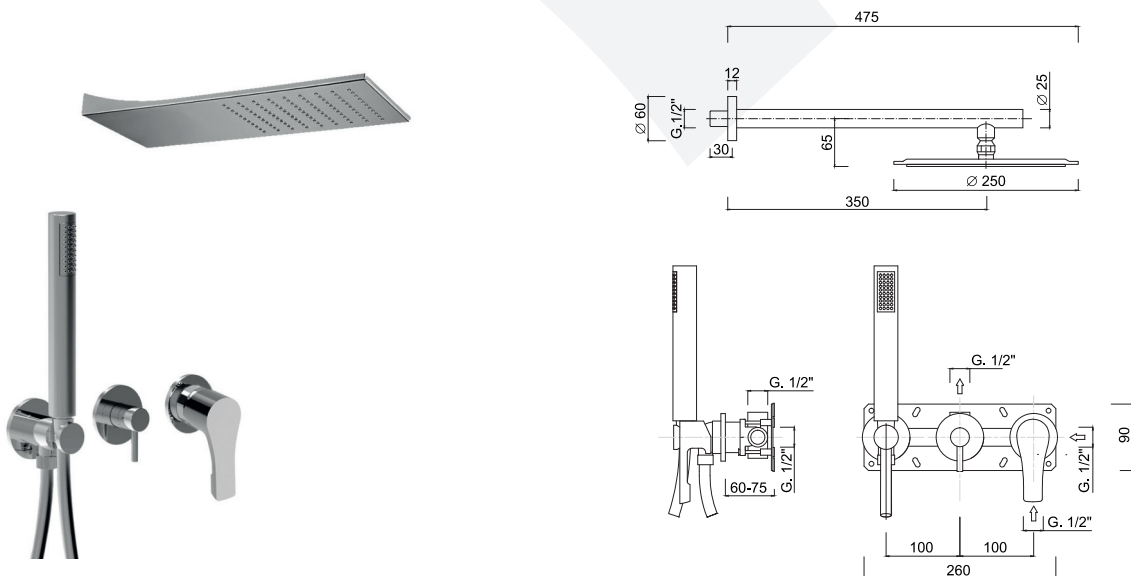

EGO

5786

 Cartuccia ceramica
Ceramic cartridge

3022

 9 lt/min
Aeratore WATERSAVING, 9 Lt min
WATERSAVING aerator, 9 Lt per min

 Inox
Inox

 Sistema anticalcare
Anti-scale system

 GG-BOX
5301 Box miscelatore doccia
Built-in shower mixer box

 Cover
Cover

 Valvola di sicurezza
Safety valve

Set doccia incasso monocomando, deviatore a rotazione, kit duplex, braccio parete, soffione Inox Ø 250.

Single-lever built-in shower set, rotation diverter, shower kit, wall arm, Ø 250 stainless steel shower head.

Ensemble de douche à encastrer monocommande, inverseur rotatif, kit de douche, bras mural, pomme de douche inox Ø 250.

Einhebel-UP-Brausegarnitur, Drehumsteller, Duschset, Wandarm, Duschkopf aus Edelstahl Ø 250.

Ensemble de douche à encastrer monocommande, inverseur rotatif, kit de douche, bras mural, pomme de douche inox Ø 250.

Встраиваемый душевой набор однорычажный, поворотный переключатель, душевой набор, настенный кронштейн, душевая головка из нержавеющей стали Ø 250.