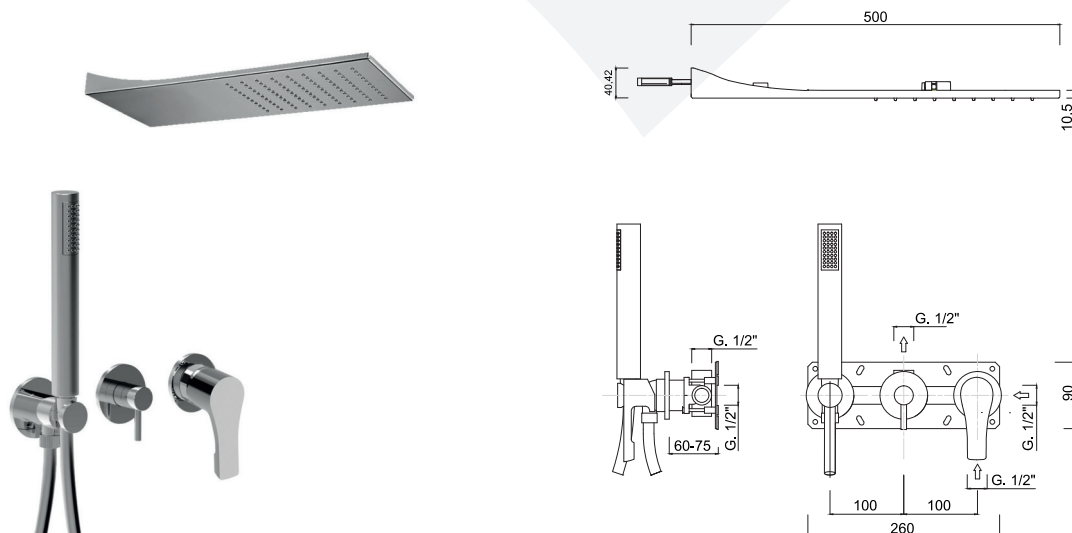

EGO

5788

Cartuccia ceramica
Ceramic cartridge

3022

9 lt/min Aeratore WATERSAVING, 9 Lt min
WATERSAVING aerator, 9 Lt per min

Inox
Inox

Sistema anticalcare
Anti-scale system

Cover
Cover

Valvola di sicurezza
Safety valve

Set doccia incasso monocomando, deviatore a rotazione, kit duplex, soffione Inox a parete.

Built-in single-lever shower set, rotation diverter, shower kit, wall-mounted stainless steel shower head.

Ensemble de douche à encastrer, monocommande, inverseur rotatif, kit de douche, pomme de douche murale en inox.

Einbau-Einhebel-Duschset, Rotationsumsteller, Duschset, Wandduschkopf aus Edelstahl.

Ensemble de douche à encastrer, monocommande, inverseur rotatif, kit de douche, pomme de douche murale en inox.

Встраиваемый однорычажный душевой набор, поворотный переключатель, душевой набор, настенная душевая лейка из нержавеющей стали.

Articolo	Note	CROMO	BO - NO	NKO	BROP - GF	O - OSP
5788		✓	✓	✓	✓	✓

CROMO: Cromo / Chrome-Plated - **BO:** Bianco Opaco / Matt White - **NO:** Nero Opaco / Matt Black - **NKO:** Nikel Opaco / Matt Nikel - **BROP:** Brondo opaco / Matt Bronze - **GF:** Grafite / Graphite - **O:** Oro / Gold - **OSP:** Oro SPazzolato / Brushed Gold

Rubinetteria Giulini Giovanni srl

Via Salvo D'Acquisto, 22 - 28076 Pogno (No) Italy

Tel. +39 0322 97157 - www.giulini.it - info@giulini.it

Vendite Italia: italia@giulini.it / Tel. +39 0322 97157 - Vendite Export: export@giulini.it / Tel. +39 0322 97057