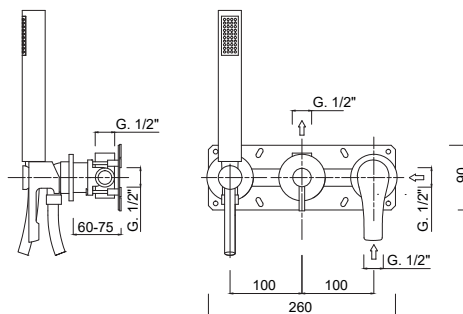

EGO

5789

Cartuccia ceramica
Ceramic cartridge

3022

9 lt/min Aeratore WATERSAVING, 9 Lt min
WATERSAVING aerator, 9 Lt per min

Inox
Inox

Sistema anticalcare
Anti-scale system

Cover
Cover

Fissaggio a molle
Spring fixing system

Getto laminare
Laminar

Set doccia incasso monocomando, deviatore a rotazione, kit duplex, soffione incasso con fissaggio a molle pioggia/laminare Ø 440.

Single-lever built-in shower set, rotary diverter, shower kit, Ø 440 built-in shower head with spring fixing, rain/laminar function.

Mitigeur de douche à encastrer, inverseur rotatif, kit douche, pomme de douche à encastrer Ø 440 avec fixation par ressort, fonction pluie/laminaire.

Einhebel-Einbaubrausegarnitur, Drehumsteller, Brauseset, Einbaubrause Ø 440 mit Federbefestigung, Regen-/Laminarfunktion.

Conjunto de ducha monomando de empotrar, desviador giratorio, kit ducha, rociador de empotrar Ø 440 con fijación por resorte, función lluvia/laminar.

Однорычажный встраиваемый душевой набор, поворотный переключатель, душевой набор, встраиваемая душевая насадка Ø 440 с пружинным креплением, функция «дождь/ламинар».

Articolo	Note	CROMO	BO - NO	NKO	BROP - GF	O - OSP
5789		✓	✓	✓	✓	✓

CROMO: Cromo / Chrome-Plated - **BO:** Bianco Opaco / Matt White - **NO:** Nero Opaco / Matt Black - **NKO:** Nikel Opaco / Matt Nikel - **BROP:** Brondo opaco / Matt Bronze - **GF:** Grafite / Graphite - **O:** Oro / Gold - **OSP:** Oro SPazzolato / Brushed Gold

Rubinetteria Giulini Giovanni srl

Via Salvo D'Acquisto, 22 - 28076 Pogno (No) Italy
Tel. +39 0322 97157 - www.giulini.it - info@giulini.it

Vendite Italia: italia@giulini.it / Tel. +39 0322 97157 - Vendite Export: export@giulini.it / Tel. +39 0322 97057