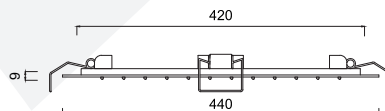

EGO

5789

Cartuccia ceramica
Ceramic cartridge

3022

9 lt/min Aeratore WATERSAVING, 9 Lt min
WATERSAVING aerator, 9 Lt per min

Inox
Inox

Sistema anticalcare
Anti-scale system

Cover
Cover

Fissaggio a molle
Spring fixing system

Getto laminare
Laminar

Set doccia incasso monocomando, deviatore a rotazione, kit duplex, soffione incasso con fissaggio a molle pioggia/laminare Ø 440.

Single-lever built-in shower set, rotary diverter, shower kit, Ø 440 built-in shower head with spring fixing, rain/laminar function.

Mitigeur de douche à encastrer, inverseur rotatif, kit douche, pomme de douche à encastrer Ø 440 avec fixation par ressort, fonction pluie/laminaire.

Einhebel-Einbaubrausegarnitur, Drehumsteller, Brauseset, Einbaubrause Ø 440 mit Federbefestigung, Regen-/Laminarfunktion.

Conjunto de ducha monomando de empotrar, desviador giratorio, kit ducha, rociador de empotrar Ø 440 con fijación por resorte, función lluvia/laminar.

Однорычажный встраиваемый душевой набор, поворотный переключатель, душевой набор, встраиваемая душевая насадка Ø 440 с пружинным креплением, функция «дождь/ламинар».

Articolo	Note	CROMO	BO - NO	NKO	BROP - GF	O - OSP
5789		✓	✓	✓	✓	✓

CROMO: Cromo / Chrome-Plated - **BO:** Bianco Opaco / Matt White - **NO:** Nero Opaco / Matt Black - **NKO:** Nikel Opaco / Matt Nikel - **BROP:** Brondo opaco / Matt Bronze - **GF:** Grafite / Graphite - **O:** Oro / Gold - **OSP:** Oro SPazzolato / Brushed Gold

Rubinetteria Giulini Giovanni srl

Via Salvo D'Acquisto, 22 - 28076 Pogno (No) Italy
Tel. +39 0322 97157 - www.giulini.it - info@giulini.it

Vendite Italia: italia@giulini.it / Tel. +39 0322 97157 - Vendite Export: export@giulini.it / Tel. +39 0322 97057