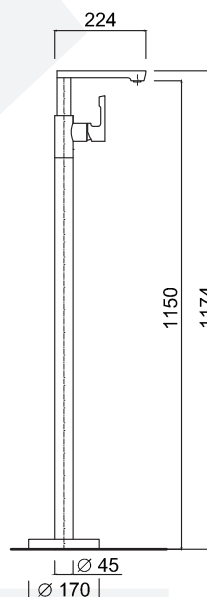

EGO

5790

Cartuccia ceramica
Ceramic cartridge

Senza scarico
Without pop-up waste

5 l/min
Aeratore WATERSAVING, 5 Lt min
WATERSAVING aerator, 5 Lt per min

Aeratore orientabile
Swiveling aerator

Monocomando lavabo a pavimento, bocca girevole

Wash-basin single-lever mixer with floor pillar leg, swivel spout.
Mitigeur lavabo avec colonnette alimentation par le sol, bec mobile.
Waschtisch- Einhebelmischer mit Standfuss Schlauch, Rohrauslauf.
Monomando lavabo con colonna a pavimento, caño giratorio.
Однорычажный смеситель для раковины с напольной колонной, поворотный излив.

Articolo	Note	CROMO	BO - NO	NKO	BROP - GF	O - OSP
5790		✓	✓	✓	✓	✓

CROMO: Cromo / Chrome-Plated - **BO:** Bianco Opaco / Matt White - **NO:** Nero Opaco / Matt Black - **NKO:** Nikel Opaco / Matt Nikel - **BROP:** Brondo opaco / Matt Bronze - **GF:** Grafite / Graphite - **O:** Oro / Gold - **OSP:** Oro SPazzolato / Brushed Gold