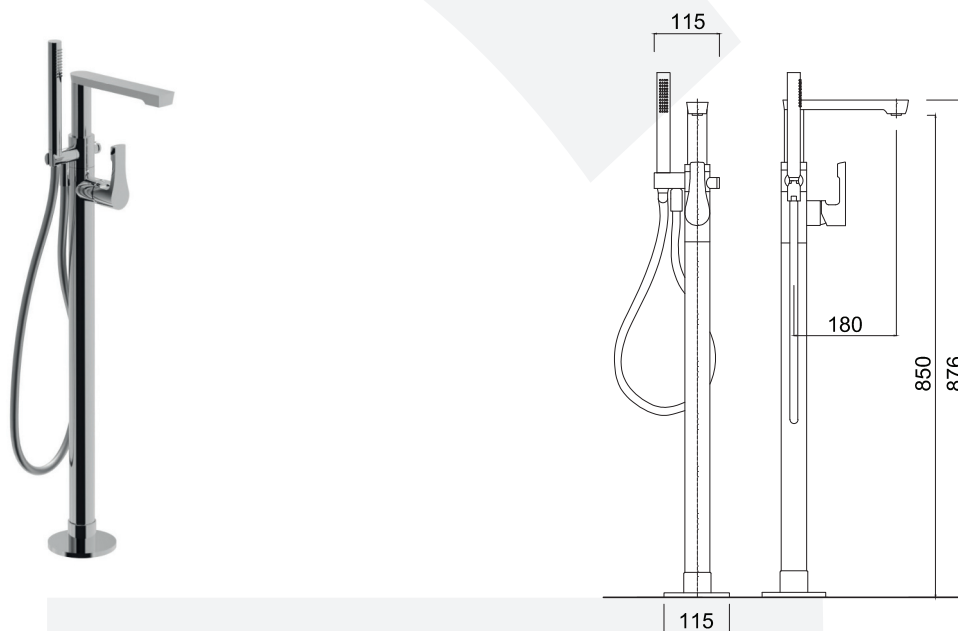

EGO

5792

Cartuccia ceramica
Ceramic cartridge

Sistema anticalcare
Anti-scale system

Box a pavimento
Floor mixer box

Monocomando vasca da terra

Floor-standing single-lever bathtub mixer

Mitigeur de baignoire au sol

Bodenstehender Einhebel-Badewannenmischer

Mezclador monomando de bañera de pavimento

Смеситель для ванны напольный, однорычажный.

Articolo	Note	CROMO	BO - NO	NKO	BROP - GF	O - OSP
5792		✓	✓	✓	✓	✓

CROMO: Cromo / Chrome-Plated - **BO:** Bianco Opaco / Matt White - **NO:** Nero Opaco / Matt Black - **NKO:** Nikel Opaco / Matt Nikel - **BROP:** Brondo opaco / Matt Bronze - **GF:** Grafite / Graphite - **O:** Oro / Gold - **OSP:** Oro SPazzolato / Brushed Gold