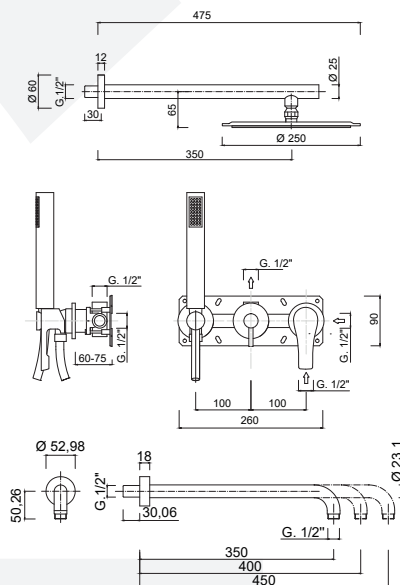

EGO

5793

Cartuccia ceramica
Ceramic cartridge

3022

9 lt/min
Aeratore WATERSAVING, 9 Lt min
WATERSAVING aerator, 9 Lt per min

Inox
Inox

Sistema anticalcare
Anti-scale system

GG-BOX
5302 Box miscelatore doccia
Built-in shower mixer box

Cover
Cover

Set doccia incasso monocomando, deviatore a rotazione, kit duplex, bocca parete, braccio a parete, soffione inox Ø 250.

Built-in single-lever shower set, rotation diverter, shower kit, wall spout, wall arm, Ø 250 stainless steel shower head.

Ensemble de douche à encastrer monocommande, inverseur rotatif, kit de douche, bec mural, bras mural, pomme de douche inox Ø 250.

Einbau-Einhebel-Duschset, Rotationsumsteller, Duschset, Wandauslauf, Wandarm, Duschkopf aus Edelstahl Ø 250.

Conjunto de ducha monomando encastrable, desviador de rotación, kit de ducha, caño de pared, brazo de pared, rociador de acero inoxidable Ø 250.

Articolo	Note	CROMO	BO - NO	NKO	* BROP - GF	* O - OSP
5789		✓	✓	✓	✓	✓

CROMO: Cromo / Chrome-Plated - **BO:** Bianco Opaco / Matt White - **NO:** Nero Opaco / Matt Black - **NKO:** Nikel Opaco / Matt Nikel - **BROP:** Brondo opaco / Matt Bronze - **GF:** Grafite / Graphite - **O:** Oro / Gold - **OSP:** Oro SPazzolato / Brushed Gold

Rubinetteria Giulini Giovanni srl

Via Salvo D'Acquisto, 22 - 28076 Pogno (No) Italy

Tel. +39 0322 97157 - www.giulini.it - info@giulini.it

Vendite Italia: italia@giulini.it / Tel. +39 0322 97157 - Vendite Export: export@giulini.it / Tel. +39 0322 97057