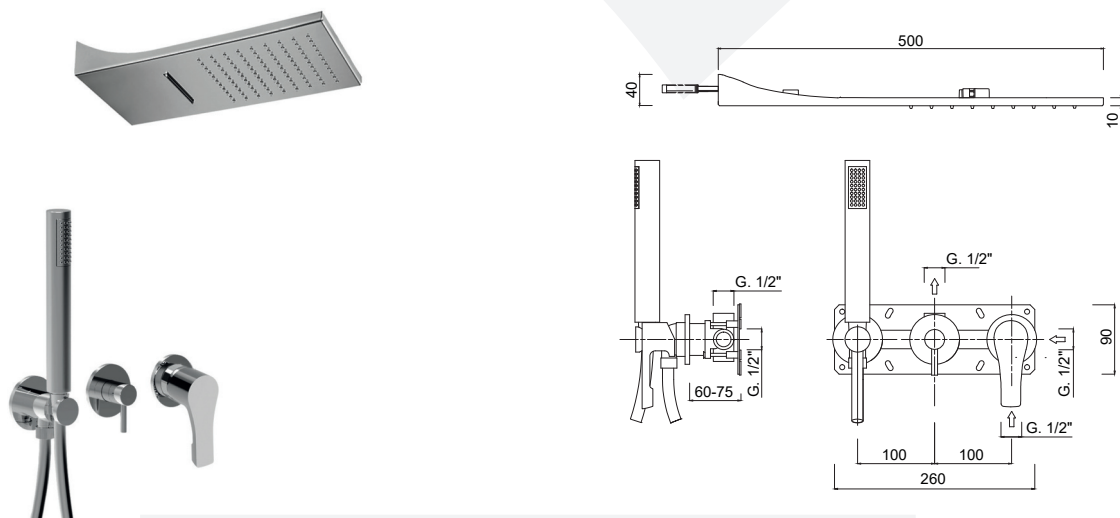

EGO

5794

Cartuccia ceramica
Ceramic cartridge

3022

9 lt/min Aeratore WATERSAVING, 9 Lt min
WATERSAVING aerator, 9 Lt per min

Inox
Inox

Sistema anticalcare
Anti-scale system

Cover
Cover

Cascata
Waterfall

Set doccia incasso monocomando, deviatore a rotazione, kit duplex, soffione parete pioggia/cascata.

Ensemble de douche à encastrer, monocommande, inverseur rotatif, kit de douche, pomme de douche murale pluie/cascade.

Ensemble de douche à encastrer, monocommande, inverseur rotatif, kit de douche, pomme de douche murale pluie/cascade.

UP-Einhebel-Duschset, Drehumsteller, Duschset, wandmontierter Regen-/Wasserfall-Duschkopf.

Conjunto de ducha monomando encastrable, desviador de rotación, kit dúplex, rociador de pared tipo lluvia/cascada.

Встроенный однорычажный душевой набор, поворотный переключатель, душевой набор, настенный душ с дождевым/водопадным душем.

Articolo	Note	CROMO	BO - NO	NKO	BROP - GF	O - OSP
5794		✓	✓	✓	✓	✓

CROMO: Cromo / Chrome-Plated - **BO:** Bianco Opaco / Matt White - **NO:** Nero Opaco / Matt Black - **NKO:** Nikel Opaco / Matt Nikel - **BROP:** Brondo opaco / Matt Bronze - **GF:** Grafite / Graphite - **O:** Oro / Gold - **OSP:** Oro SPazzolato / Brushed Gold

Rubinetteria Giulini Giovanni srl

Via Salvo D'Acquisto, 22 - 28076 Pogno (No) Italy
Tel. +39 0322 97157 - www.giulini.it - info@giulini.it

Vendite Italia: italia@giulini.it / Tel. +39 0322 97157 - Vendite Export: export@giulini.it / Tel. +39 0322 97057