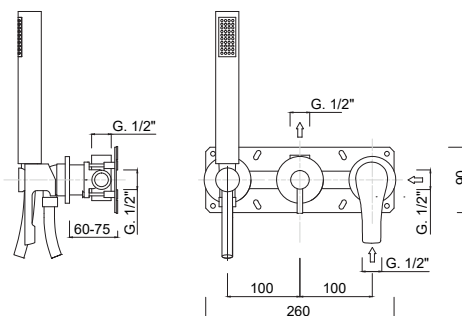

EGO

5798

3022

Set doccia incasso monocomando, deviatore a rotazione, kit duplex, soffione incasso a cornice pioggia/cascata 430x430.

Built-in single-lever shower set, rotating diverter, shower kit, 430x430 built-in shower head with frame, rain/waterfall functions.

Mitigeur de douche à encastrer, inverseur rotatif, kit de douche, pomme de douche à encastrer 430x430 avec cadre, fonctions pluie/cascade.

UP-Einhebeluschset, Drehumsteller, Duschset, 430x430 UPduschkopf mit Rahmen, Regen-/Wasserfall/.

Conjunto de ducha monomando encastrable, desviador giratorio, kit de ducha, rociador de ducha de encastre 430x430 con marco, funciones lluvia/cascada.

Встроенный однорычажный душевой набор, поворотный переключатель, душевой набор, встроенная душевая насадка 430x430 с рамкой, функции дождя/водопада.