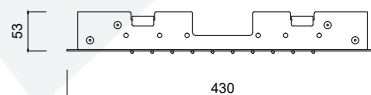

EGO

5798

3022

Set doccia incasso monocomando, deviatore a rotazione, kit duplex, soffione incasso a cornice pioggia/cascata 430x430.

Built-in single-lever shower set, rotating diverter, shower kit, 430x430 built-in shower head with frame, rain/waterfall functions.

Mitigeur de douche à encastrer, inverseur rotatif, kit de douche, pomme de douche à encastrer 430x430 avec cadre, fonctions pluie/cascade.

UP-Einhebeluschset, Drehumsteller, Duschset, 430x430 UPduschkopf mit Rahmen, Regen-/Wasserfall/.

Conjunto de ducha monomando encastrable, desviador giratorio, kit de ducha, rociador de ducha de encastre 430x430 con marco, funciones lluvia/cascada.

Встроенный однорычажный душевой набор, поворотный переключатель, душевой набор, встроенная душевая насадка 430x430 с рамкой, функции дождя/водопада.