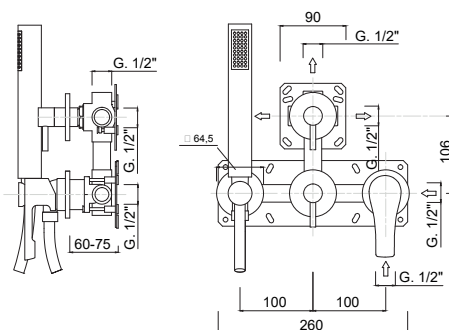

EGO

5799

 Cartuccia ceramica
Ceramic cartridge

3022

 9 lt/min
Aeratore WATERSAVING, 9 Lt min
WATERSAVING aerator, 9 Lt per min

 Inox
Inox

 Sistema anticalcare
Anti-scale system

 GG-BOX
5304 Box miscelatore doccia
Built-in shower mixer box

 Cover
Cover

 Cascata
Waterfall

 Cornice
Frame

 Nebulizzatori
Nebulizer

Set doccia incasso monocomando, deviatore a rotazione, kit duplex, soffione incasso a cornice pioggia/cascata/nebulizzatori 600x400

Built-in single-lever shower set, rotary diverter, shower kit, 600x400 built-in shower head with frame, rain/waterfall/spray functions.

Mitigeur de douche à encastrer, inverseur rotatif, kit de douche, pomme de douche à encastrer 600x400 avec cadre, fonctions pluie/cascade/jet.

Einbau-Einhebel-Duschset, Drehumsteller, Duschset, 600x400 Einbauduschkopf mit Rahmen, Regen-/Wasserfall-/Sprühfunktion.

Conjunto de ducha monomando encastrable, desviador giratorio, kit de ducha, rociador de ducha de encastre 600x400 con marco, funciones lluvia/cascada/caño.

Встроенный однорычажный душевой набор, поворотный переключатель, душевой набор, встроенная душевая насадка 600x400 с рамкой, функция дождь/водопад/струя.