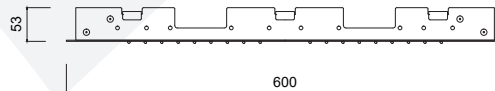

EGO

5799

 Cartuccia ceramica
Ceramic cartridge

3022

 9 lt/min
Aeratore WATERSAVING, 9 Lt min
WATERSAVING aerator, 9 Lt per min

 Inox
Inox

 Sistema anticalcare
Anti-scale system

 GG-BOX
5304 Box miscelatore doccia
Built-in shower mixer box

 Cover
Cover

 Cascata
Waterfall

 Cornice
Frame

 Nebulizzatori
Nebulizer

Set doccia incasso monocomando, deviatore a rotazione, kit duplex, soffione incasso a cornice pioggia/cascata/nebulizzatori 600x400

Built-in single-lever shower set, rotary diverter, shower kit, 600x400 built-in shower head with frame, rain/waterfall/spray functions.

Mitigeur de douche à encastrer, inverseur rotatif, kit de douche, pomme de douche à encastrer 600x400 avec cadre, fonctions pluie/cascade/jet.

Einbau-Einhebel-Duschset, Drehumsteller, Duschset, 600x400 Einbauduschkopf mit Rahmen, Regen-/Wasserfall-/Sprühfunktion.

Conjunto de ducha monomando encastrable, desviador giratorio, kit de ducha, rociador de ducha de encastre 600x400 con marco, funciones lluvia/cascada/caño.

Встроенный однорычажный душевой набор, поворотный переключатель, душевой набор, встроенная душевая насадка 600x400 с рамкой, функция дождь/водопад/струя.